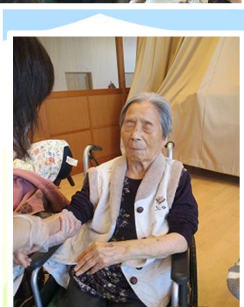

11、12月はエリア交流会を開催いたしました。

はくりゅう園

Aエリア

各エリアの職員がコロナ禍で外出ができない利用者様に、《楽しい時間を過ごしていただきたい》と企画し実施したものです。日頃ゆっくりお話する時間が取れない職員ですが、この日は一緒においしいものを食べたり、ゲームをしたり、マッサージをさせていただいたり、利用者様も職員も楽しい時間を過ごすことができました。

Bエリア

Cエリア

今年もはくりゅう園に大きなクリスマスツリーができました。飾りつけは利用者様が一生懸命お手伝いしてくださいました。当日に向け帽子づくりも行っています。

施設内研修

施設会議内で介護技術研修を実施しました。毎月様々な研修を行っています。