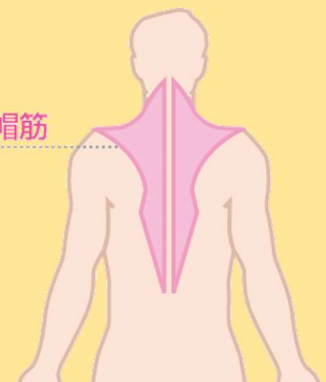

肩こり
予防・改善

肩こりの主な原因となる筋肉である「僧帽筋」のストレッチをご紹介します。僧帽筋は首から背中にかけて付着している大きな筋肉です。

★僧帽筋のストレッチ（椅子座位）★

- ①左手をお尻の下に入れ、動かないように固定します。
- ②首を右側へ倒して固定し、左肩の上下運動を実施します。
- ③上下運動はゆっくりと行い、上に挙げて10秒間、下におろして10秒間キープを3～5回繰り返します。

僧帽筋