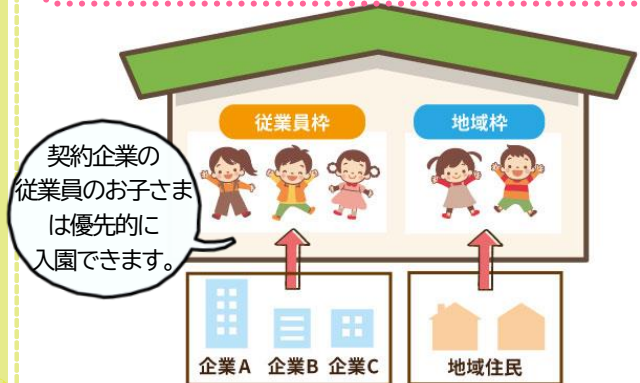

配食サービス

城石・八木庭

障がい者 相談支援センター

牧口

求人募集

- ①介護職員（正職員・パート）
- ②看護職員（正職員・パート）
- ③調理員（パート）

※パートは勤務時間、
勤務曜日相談 OK

※求人詳細はホームページ内
「採用情報」をご覧ください！！

法人内職員保育料無料！

きょうだい児割引あり！

保育料が
お安くなりました！

見学随時ご案内中です！
お気軽にお問い合わせください☆

むつみ保育園 共同利用企業様募集中！

従業員のための保育施設「企業主導型保育園」
の共同利用をしませんか？

お気軽にお問い合わせください！

各事業所へのお問い合わせ先